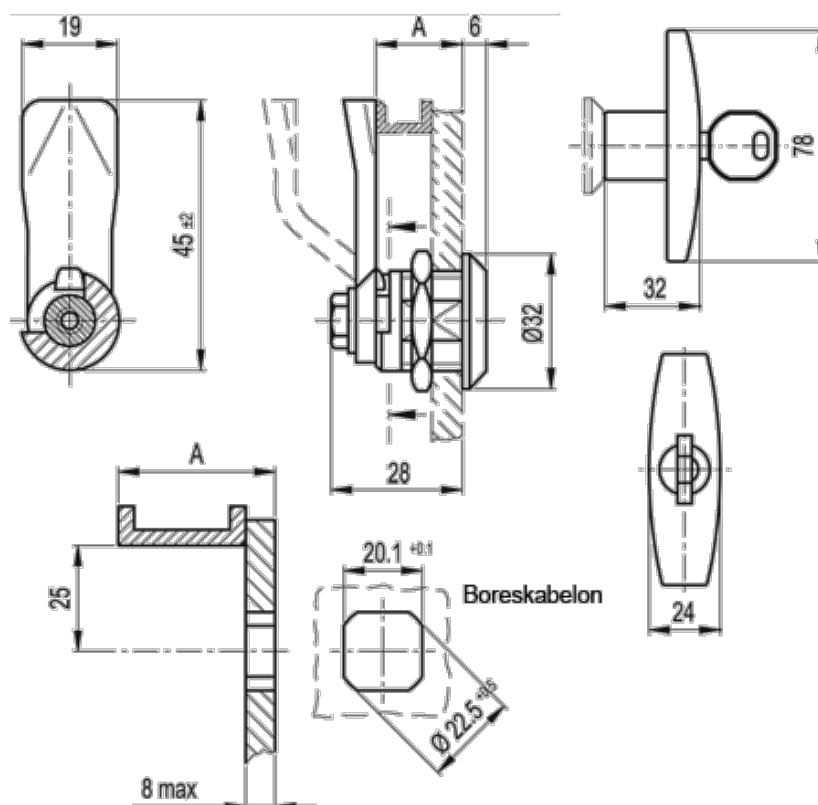

Varenummer: 20734013
Beskrivelse: E+G Låseelement
GN 115-SCT-14

Mål

A = 14